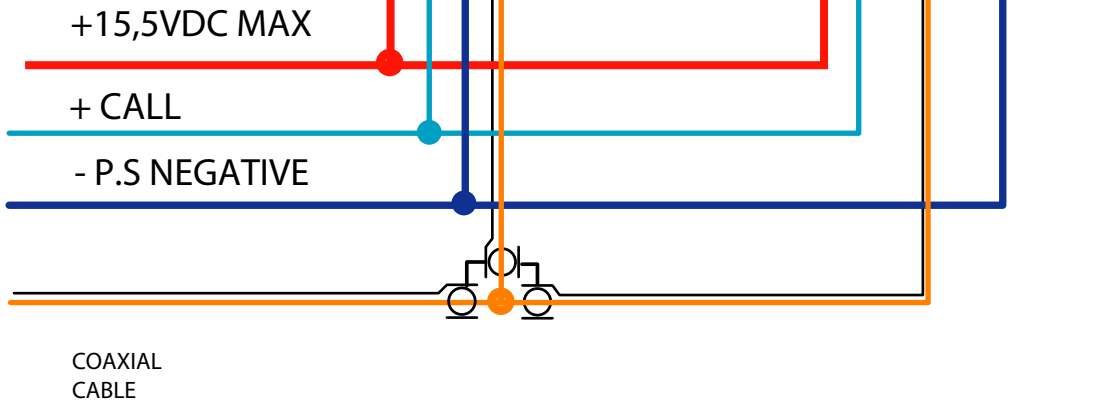

MONITOR

21611

ELLISSE

22701

ELLISSE 22701

- 1 = P.S. POSITIVE Max 15Vdc
- 2 = CALL
- 3 = P.S. NEGATIVE + SHIELD
- 4 = IMAGE
- 5 =
- 6 = P.S. NEGATIVE

- 1 = ALIM. POSITIVE Max 15Vdc
- 2 = APPEL
- 3 = ALIM. NEGATIVE + COMMUN
- 4 = IMAGE
- 5 =
- 6 = ALIM. NEGATIVE

- 1 = ALIM. POSITIVA Max 15VDC
- 2 = CHIAMATA
- 3 = ALIM. NEGATIVA + MASSA
- 4 = IMMAGINE
- 5 =
- 6 = ALIM. NEGATIVA

DIFFERENCE BETWEEN MONITOR 21611 - ELLISSE 22701 LA DIFFERENCE ENTRE LES MONITOR 21611 - ELLISSE 22701 DIFFERENZA TRA I MONITOR 21611 - ELLISSE 22701	Data	ACET
	14/12/05	DIFFER