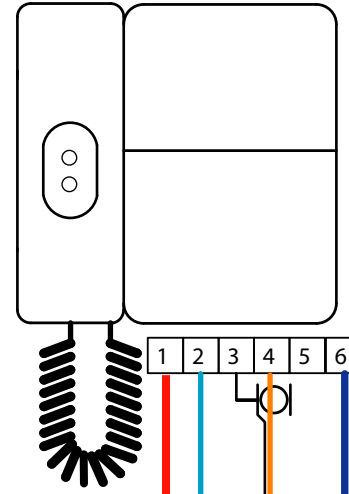

MONITOR

- 1 = P.S. POSITIVE Max 17Vdc
- 2 = CALL
- 3 = P.S. NEGATIVE
- 4 = IMAGE
- 5 = SHIELD

- 1 = ALIM. POSITIVE Max 17Vdc
- 2 = APPEL
- 3 = ALIM. NEGATIVE
- 4 = IMAGE
- 5 = COMMUN

- 1 = ALIM. POSITIVA MAX 17Vdc
- 2 = CHIAMATA
- 3 = ALIM. NEGATIVA
- 4 = IMMAGINE
- 5 = CALZA

MONITOR

21611

ELLISSE

22701

ELLISSE 22701

- 1 = P.S. POSITIVE Max 15Vdc
- 2 = CALL
- 3 = P.S. NEGATIVE + SHIELD
- 4 = IMAGE
- 5 =
- 6 = P.S. NEGATIVE

- 1 = ALIM. POSITIVE Max 15Vdc
- 2 = APPEL
- 3 = ALIM. NEGATIVE + COMMUN
- 4 = IMAGE
- 5 =
- 6 = ALIM. NEGATIVE