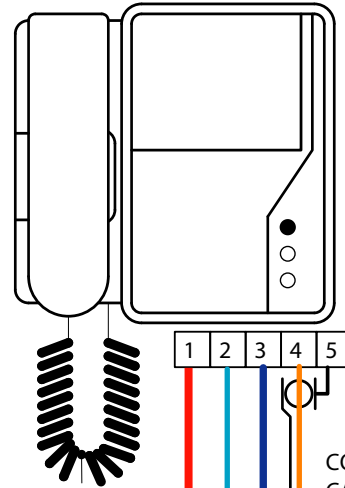

MONITOR

- 1 = P.S. POSITIVE Max 17Vdc
- 2 = CALL
- 3 = P.S. NEGATIVE
- 4 = IMAGE
- 5 = SHIELD

- 1 = ALIM. POSITIVE Max 17Vdc
- 2 = APPEL
- 3 = ALIM. NEGATIVE
- 4 = IMAGE
- 5 = COMMUN

- 1 = ALIM. POSITIVA MAX 17Vdc
- 2 = CHIAMATA
- 3 = ALIM. NEGATIVA
- 4 = IMMAGINE
- 5 = CALZA

MONITOR

21611

ELLISSE

22701

ELLISSE 22701

- 1 = P.S. POSITIVE Max 15Vdc
- 2 = CALL
- 3 = P.S. NEGATIVE + SHIELD
- 4 = IMAGE
- 5 =
- 6 = P.S. NEGATIVE

- 1 = ALIM. POSITIVE Max 15Vdc
- 2 = APPEL
- 3 = ALIM. NEGATIVE + COMMUN
- 4 = IMAGE
- 5 =
- 6 = ALIM. NEGATIVE

- 1 = ALIM. POSITIVA Max 15VDC
- 2 = CHIAMATA
- 3 = ALIM. NEGATIVA + MASSA
- 4 = IMMAGINE
- 5 =
- 6 = ALIM. NEGATIVA

DIFFERENCE BETWEEN MONITOR 21611 - ELLISSE 22701 LA DIFFERENCE ENTRE LES MONITOR 21611 - ELLISSE 22701 DIFFERENZA TRA I MONITOR 21611 - ELLISSE 22701	Data	ACET
	14/12/05	DIFFER