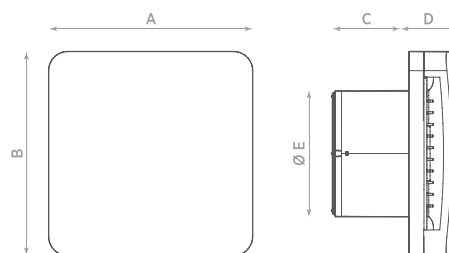

ASPIRATORE ASSIALE – AXIAL FAN

MODELLO MODEL	A	B	C	D	ØE
ALBA 10/4"	160	160	53	40	100
ALBA 12/5"	180	180	53	44	120
ALBA 15/6"	210	210	66	47	150

CE IPX4 T45 CB

■ Aspiratori elicoidali per espulsione aria direttamente all'esterno o in brevi condotti.

- Cover di design;
- Spia di funzionamento presente su tutti i modelli;
- Griglia e cover montaggio "a scatto";
- Motore su cuscinetti a sfera per una lunga durata;
- Serranda posteriore "anti-ritorno";
- Rapido fissaggio con l'utilizzo di sole due viti;
- Per condotti Ø 100–120–150 mm;
- Versioni: Base, Timer, HT;
- Alte prestazioni, silenzioso e a basso consumo;
- Grado di protezione: IPX4 (Norma EN 60529);
- Temperatura ambiente di esercizio 45°C;
- Conformi alla Norma EN 60335–2–80;
- **POSIZIONAMENTO:** a parete, a soffitto.

DATI TECNICI – TECHNICAL DATA

MODELLO MODEL	CODICE CODE	Ø FORO Ø HOLE (mm)	TENSIONE VOLTAGE (Volt)	FREQUENZA FREQUENCY (Hz)	PORTATA FLOW RATE (m³/h)		PRESS. MAX MAX PRESS. (mm H ₂ O)	PRESS. MAX MAX PRESS. (Pa)	POTENZA POWER (W)	RUMOROSITÀ NOISE dB(A) _{3m}	PESO WEIGHT (Kg)
					SENZA SERRANDA WITHOUT SHUTTER	CON SERRANDA WITH SHUTTER					
ALBA 10/4"	0053110	100	220–240	50	95	80	2,8	28	10	33,1	0,5
ALBA 10/4" T	0053111	100	220–240	50	95	80	2,8	28	10	33,1	0,5
ALBA 10/4" HT	0053112	100	220–240	50	95	80	2,8	28	10	33,1	0,5
ALBA 12/5"	0053210	120	220–240	50	150	135	4,6	45	16	37	0,7
ALBA 12/5" T	0053211	120	220–240	50	150	135	4,6	45	16	37	0,7
ALBA 12/5" HT	0053212	120	220–240	50	150	135	4,6	45	16	37	0,7
ALBA 15/6"	0053310	150	220–240	50	260	240	5,9	58	29	35,7	0,9
ALBA 15/6" T	0053311	150	220–240	50	260	240	5,9	58	29	35,7	0,9
ALBA 15/6" HT	0053312	150	220–240	50	260	240	5,9	58	29	35,7	0,9