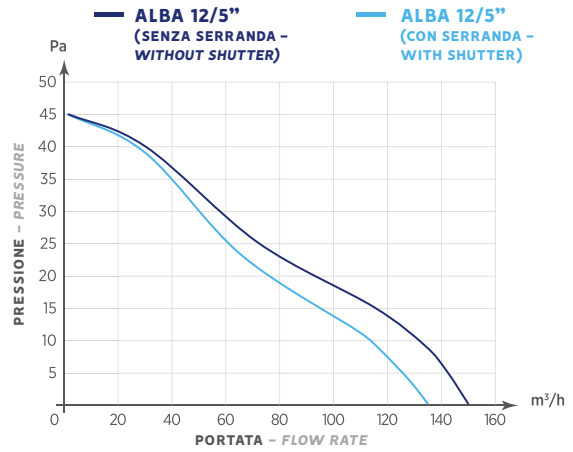

GRAFICI DI PORTATA - FLOW CHARTS

ACCESSORI (PAGINA 76) - ACCESSORIES (PAGE 76)