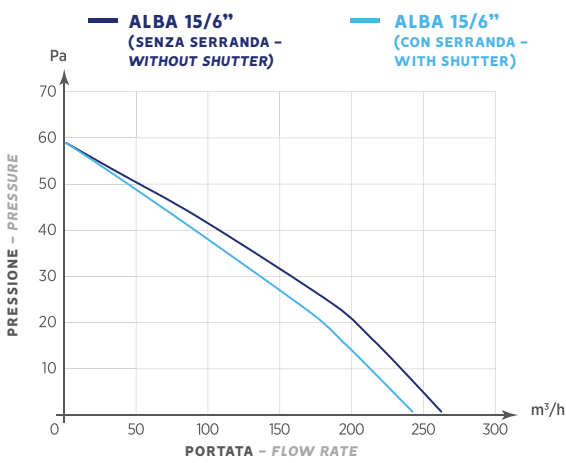

GRAFICI DI PORTATA - FLOW CHARTS

ACCESSORI (PAGINA 76) - ACCESSORIES (PAGE 76)