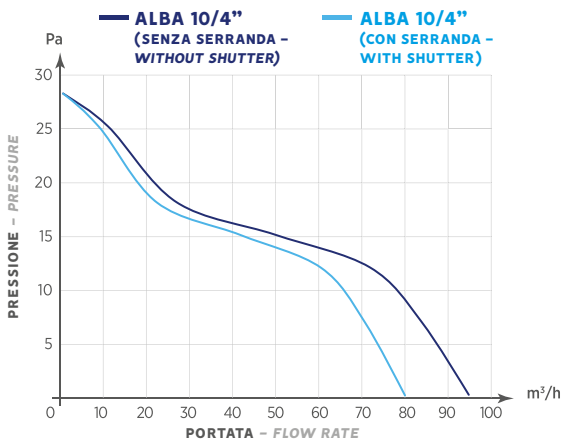

GRAFICI DI PORTATA - FLOW CHARTS

ACCESSORI (PAGINA 76) - ACCESSORIES (PAGE 76)