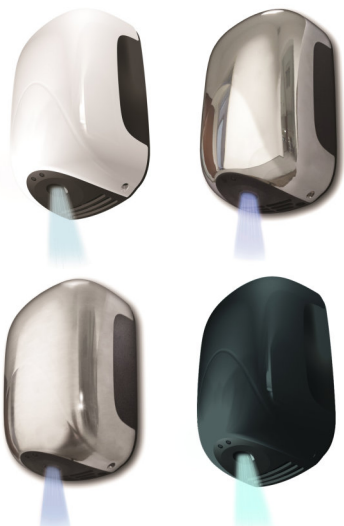

### SMARTJET MINI

Στεγνωτήρες χεριών μικρού μεγέθους τεχνολογίας jet

IP23 CLASSII 900W 31l/s 250Km/h 70dB 1kg 238x156x99,5 mm.

ΤΥΠΟΣ	ΧΑΡΑΚΤΗΡΙΣΤΙΚΑ	ΤΙΜΗ (€)*
SMARTJET MINI BF	ΛΕΥΚΟ ABS	<b>122,00</b>
SMARTJET MINI NF	ΜΑΥΡΟ ABS	<b>151,00</b>
SMARTJET MINI SF	SATIN ABS	<b>160,00</b>
SMARTJET MINI LF	ΧΡΩΜΙΟ ABS	<b>151,00</b>